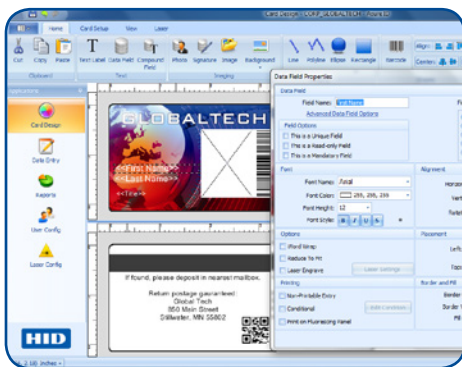

# Asure ID<sup>®</sup> SOLO

Kartenpersonalisierungssoftware

## ASURE ID<sup>®</sup> 7 IST DA.

- **Praktische und intuitive Oberfläche** – Die optimierte, benutzerfreundliche Bedienung macht das Gestalten von Ausweiskarten zum Kinderspiel.
- **Ein Programm für alle Drucker** – Asure ID ist mit den gängigen Karten-druckern kompatibel. Während Programme anderer Hersteller schnell wieder vom Markt verschwinden, können Sie sich dank der Genuine HID<sup>™</sup> Verpflichtung auf die Kontinuität von Asure ID verlassen.
- **Automatische Updates** – Mit den automatischen Benachrichtigungen über erhältliche Updates – nur bei Asure ID erhältlich – stellen Sie sicher, dass Ihre Software immer auf dem neuesten Stand ist.

### Sie haben es in der Hand

- Multitasking mit Registerkarten-Navigation für den schnellen Wechsel zwischen Kartengestaltung und Dateneingabe
- In der Symbolleiste findet man die am häufigsten genutzten Funktionen logisch angeordnet
- Farbwerte und andere Attribute bleiben ausgeblendet bis sie benötigt werden, und werden dann in einem zusätzlichen Dialogfenster angezeigt
- Die Druckvorschau stellt eine präzise Vorschau des Kartendrucks mit Platzhalterdaten dar.